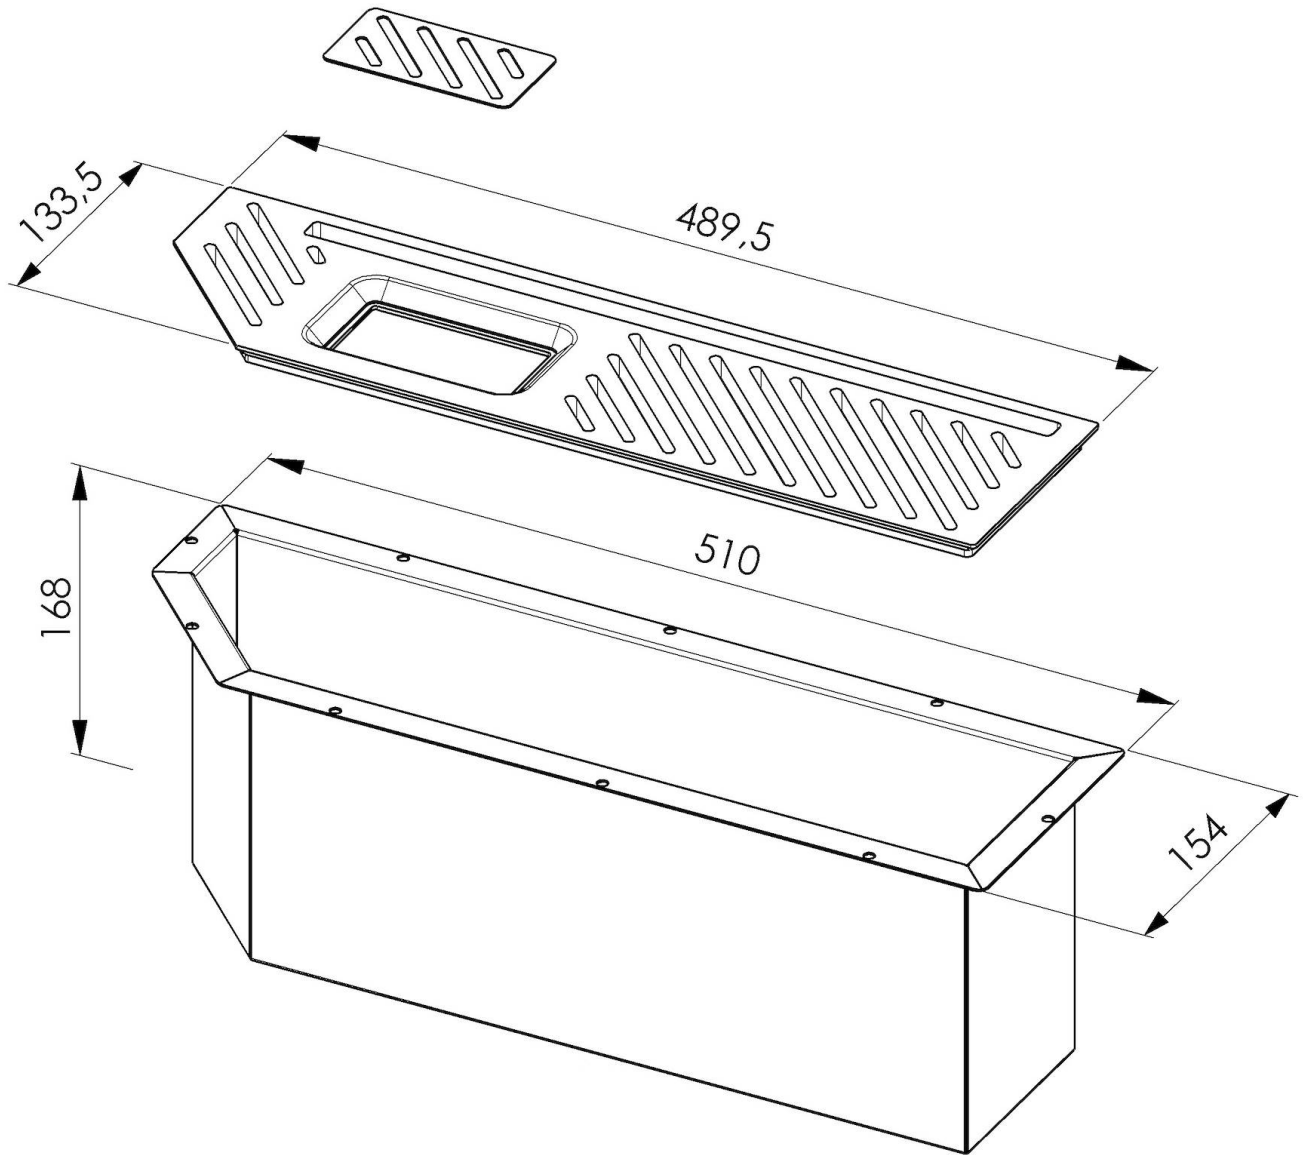

Canal equipado Diade Phantom

Canales equipados

Código: 8100 005

CARACTERÍSTICAS

FREGADEROS DE ESPESOR

Acero 1 mm de espesor. Un espesor importante que garantiza máxima robustez para los fregaderos que no conocen las señales del envejecimiento.

DETALLES

Borde Instalación

Phantom Base

Material

Acero inoxidable AISI 304

Texture

Cepillado en la línea

Acabado

Foster cepillado

Base

120 cm

Dimensiones externas

510 x 154 mm

Dimensiones internas

470 x 114 mm

Anchura 51 cm

Hueco de encastre Ver ficha técnica del fregadero

Dotaciones estándar Soportes de fijación, desagüe, caja de embalaje

Desagüe Desagüe 1¼"

DIBUJOS TÉCNICOS

8100 005

1 x Supporto black / 1 x Black support
1 x Piastrina AISI 304 / 1 x AISI 304 plate